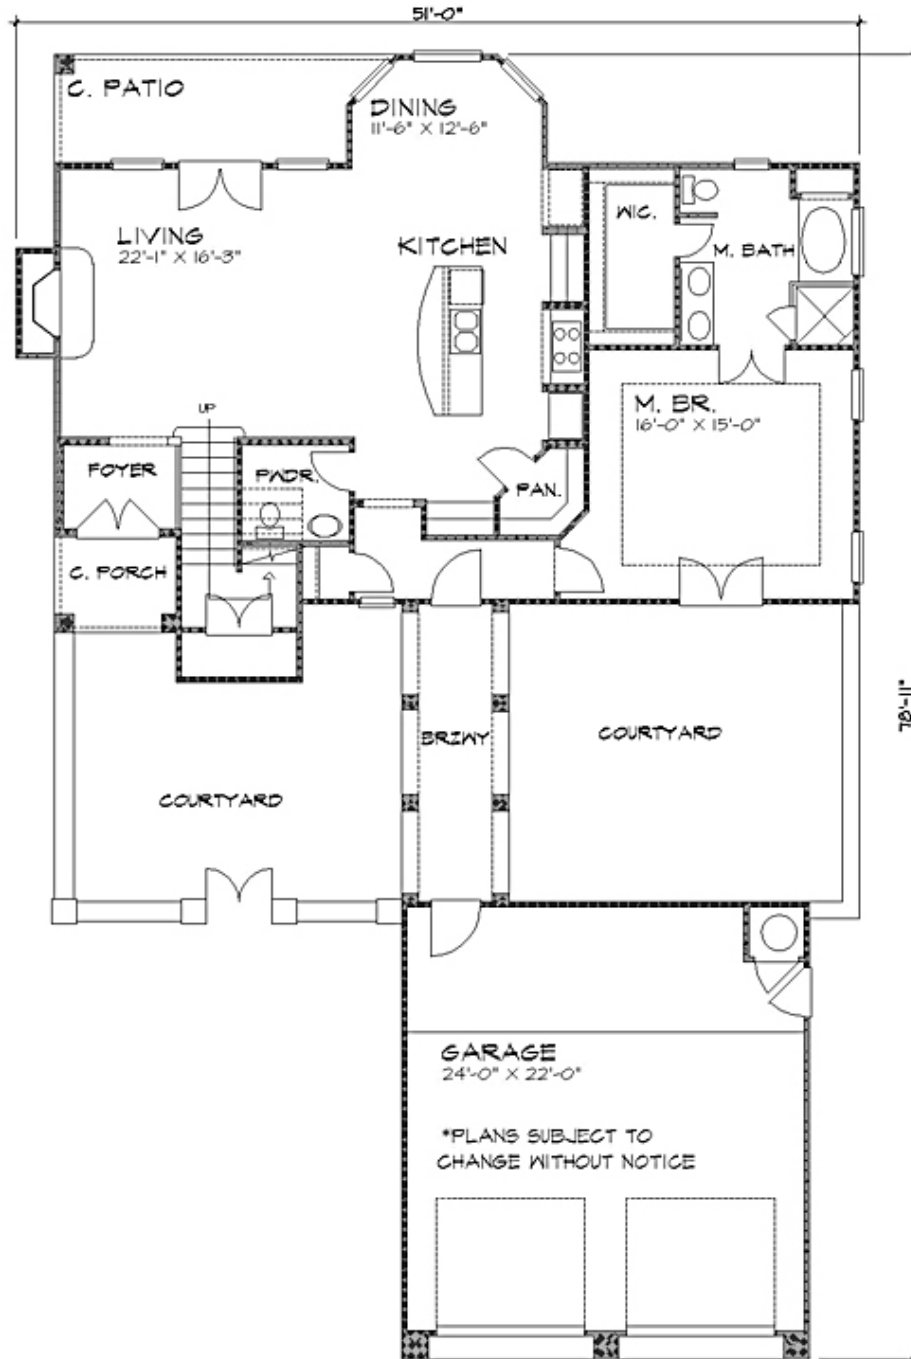

2161 SF Bed 4 Bath 3.5 Gar 2 Stories 2 Width 51' Depth

78'11"